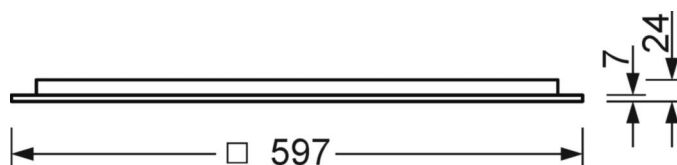

Оптика

Оснастка	LED, цветопередача/оттенок света CRI ≥ 80 / 4000K
Допуск для координаты цветности (MacAdam)	3SDCM
Фотобиологическая безопасность (светильник)	RG1
Номинальный световой поток	4016lm
Срок службы LED	50000h L80/B10 (Tq 25°C)
светоотдача светильников	140lm/W
UGR поп./вдоль	13.1 / 13.0

DEEP-LINK

<https://www.regiolum.de/ru/article/60626044170>

Ссылка	LED 4000lm 840
ηLB	100 %
Φ ↓/↑	100 % / 0 %
UGR поп./вдоль	13.1 / 13.0

Механика

цвет корпуса	белый стандартный для электротехники RAL 9016
размеры (LxWxH/DxH)	597mm x 597mm x 24mm
Глубина	17mm
Потолочная система	подвесные потолки с видимыми несущими траверсами [s-TS] (600x600мм), потолки с вырезами (AD)
вырез в потолке (ДxШ/диам.)	575mm x 575mm
глубина встройки	100mm [AD]; 100mm [s-TS] min
вес (нетто)	4.2kg
Cable entry KE (X/Y)	0mm/0mm
Вид монтажа	настенная установка отдельных светильников, Вкладная установка, Потолочная одиночная установка

размеры

L	597 mm	Длина
B	597 mm	Ширина
H	24 mm	Высота
T	17 mm	Глубина
DA(L)	575 mm	Сечение, длина
DA(B)	575 mm	Сечение, ширина
Et(min)	100 mm	Минимальное расстояние от потолка - минимальный размер (видим)
Et(AD)	100 mm	Минимальное расстояние от потолка (потолки с вырезом)
MLTS1	600 mm	Модульный размер, длина (видимый T-профиль)
MLTS_1/2	600	Модульный размер, длина (видимый T-профиль) 1/2
MBTS1	600 mm	Модульный размер, ширина (видимый T-профиль)
MBTS_1/2	600	Модульный размер, ширина (видимый T-профиль) 1/2
X	0 mm	Расстояние от ввода проводов до середины светильника по оси X (вдо)
Y	0 mm	Расстояние от ввода проводов до середины светильника по оси Y (поп)