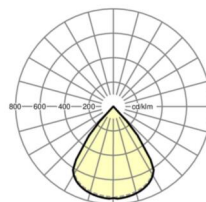

параметры

номер заказа	60626044170
код EAN	4020863419753
номер таможенного тарифа	94051190
Знак прохождения контроля	IP 20, класс защиты I, для рабочих мест за дисплеем 65°<100, F, Кровля класса F, Indoor, CE
Степень ударопрочности IK	IK02
Температура окружающей среды	ta 25°C
Гарантийный срок	5 лет
Государственные программы поддержки	BEG - государственные субсидии для энергосберегающих зданий (действительна только для Германии)

электротехника

Балласт	Электронный драйвер (1 штука)
Мощность системы	29W
сетевое напряжение	230V/50Hz
автоматический предохранитель (пусковой ток)	21 штук/B10, 34 штук/B16, 35 штук/C10, 57 штук/C16
класс энергосбережения/Источник света	B

Оптика

Оснастка	LED, цветопередача/оттенок света CRI ≥ 80 / 4000K
Допуск для координаты цветности (MacAdam)	3SDCM
Фотобиологическая безопасность (светильник)	RG1
Номинальный световой поток	4016lm
Срок службы LED	50000h L80/B10 (Tq 25°C)
светоотдача светильников	140lm/W
UGR поп./вдоль	13.1 / 13.0

DEEP-LINK

<https://www.regiolum.de/ru/article/60626044170>